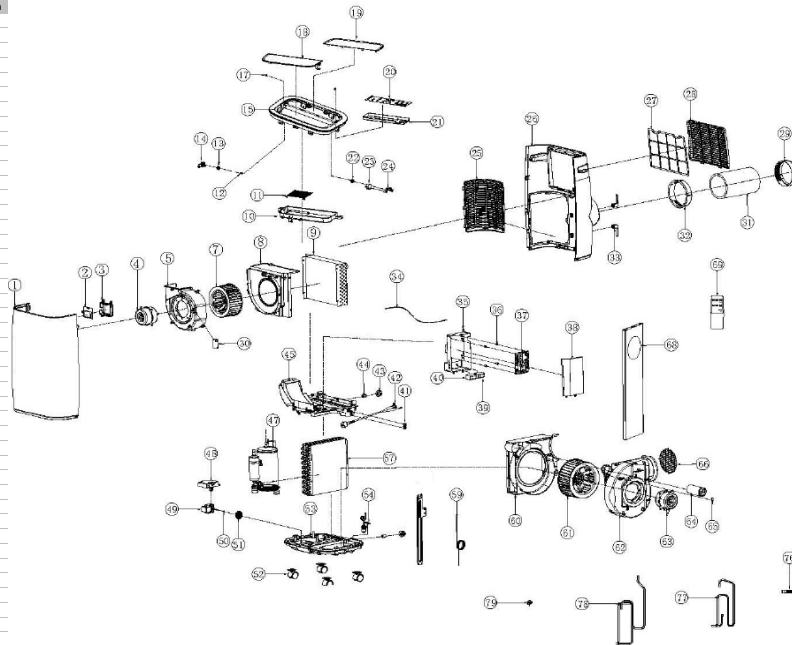

Code	Description	Position
RD0977	Front Panel	0001
RD1036	Up Air Outlet	0010
RD1011	Upper Guard Net	0011
RD1042	Top Cover	0015
RD1044	Axle Sleeve	0017
RD1043	Outer Louver	0018
RD1041	Display Cover	0019
RD1046	Hidden Display PCB	0020
RD0997	Condenser Motor	0020
RD0961	Step Motor	0023
RD0987	Low Grille	0025
RD0978	Rear Panel	0026
RD0963	Up Air Filter	0027
RD0969	Up Grille	0028
RD0952	Window Connector	0029
RD1045	Hidden Display Cover	0030
RD0974	WiFi module	0030
RD0951	Exhaust Hose	0031
RD0990	Wrapping Post	0033
RD0999	Power PCB	0037
RD0942	Down Motor Capacitor	0039
RD1004	Condenser Motor	0040
RD0941	Up Motor Capacitor	0040
RD0958	Power Cord	0042
RD0936	Discharge Nut	0043
RD0954	Water Stopper	0044
RD0983	Isolate Plate	0045
RD0947	COMPRESSOR	0047
RD0976	Splash Wheel	0049
RD0986	Splash Wheel	0051
RD0994	Plastic Base Module	0053
RD0959	Magnetic Switch	0054
RD1018	Condenser	0057
RD1029	AD18 Capillary Module	0059
RD0988	Condenser Fan	0061
RD1008	Condenser Motor	0063
RD0946	Compressor Capacitor	0064
RD0970	Air Outlet Gille	0066
RD0953	Window Kit	0068
RD0962	Remote Control	0069
RD0968	Evaporator Fan	0077
RD0956	Water Pipe	0076
RD1021	Discharge pipe	0077
RD1024	Suction pipe	0078
RD1015	Evaporator	0009

Model # 2262

OLIMPIA SPLENDID Via Industriale 1/3
UNA DIV. DI STANNOCCI Cellatica (BS.)

DOLCECLIMA FRESCO 15

Agg. Marzo 2022 - RIF: 1134.00